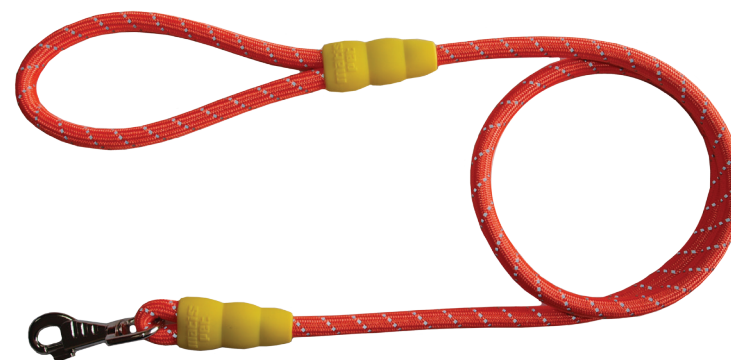

ALPINIST povodnik
Dimenzija 135cm
Alpinističko uže 12mm
Šifra:AP12

BOJE

- 04 NARANČASTA
- 05 ROZA
- 08 AQUA