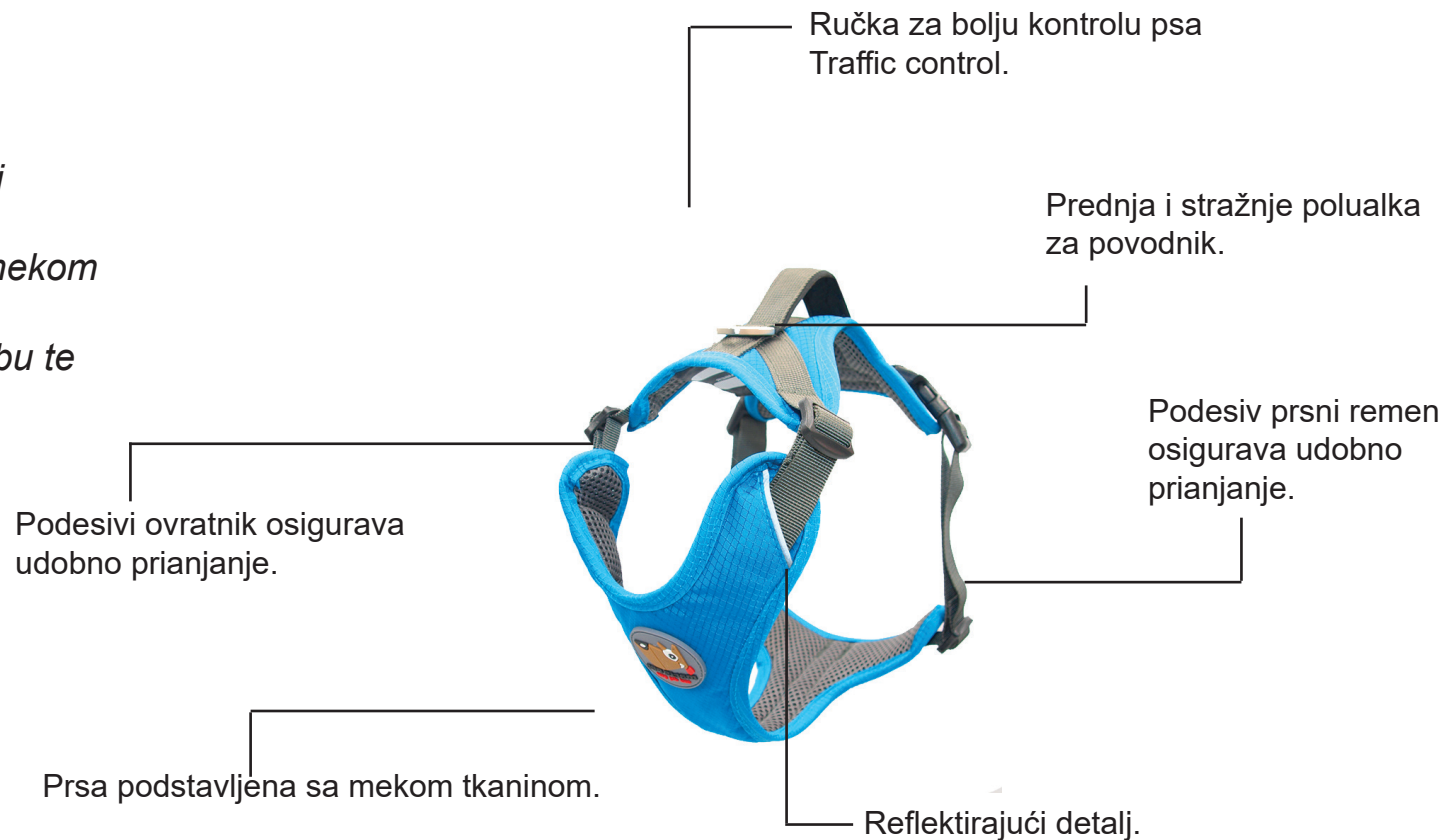

HAM COMFORT M

Obujam vrata 36-46cm
Obujam prsa 56-73cm
Šifra:HCM

HAM COMFORT L

Obujam vrata 44-55cm
Obujam prsa 65-88cm
Šifra:HCL

HAM COMFORT XL

Obujam vrata 60-70cm
Obujam prsa 80-112cm
Šifra:HCXL

BOJE

Pleteni povodnik
Dimenzija 120cm
Pletena traka 15 mm
Šifra:PP12015

Pletena ogrlica
Dimenzija 55 cm
Pletena traka 15 mm
Šifra:PO55

Pleteni radni povodnik
Dimenzija 200cm
Pletena traka 15 mm
Šifra:RPP20015

Pletena ogrlica
Dimenzija 65 cm
Pletena traka 15 mm
Šifra:PO65

Automatska vodilica sa trakom 10mm/5m